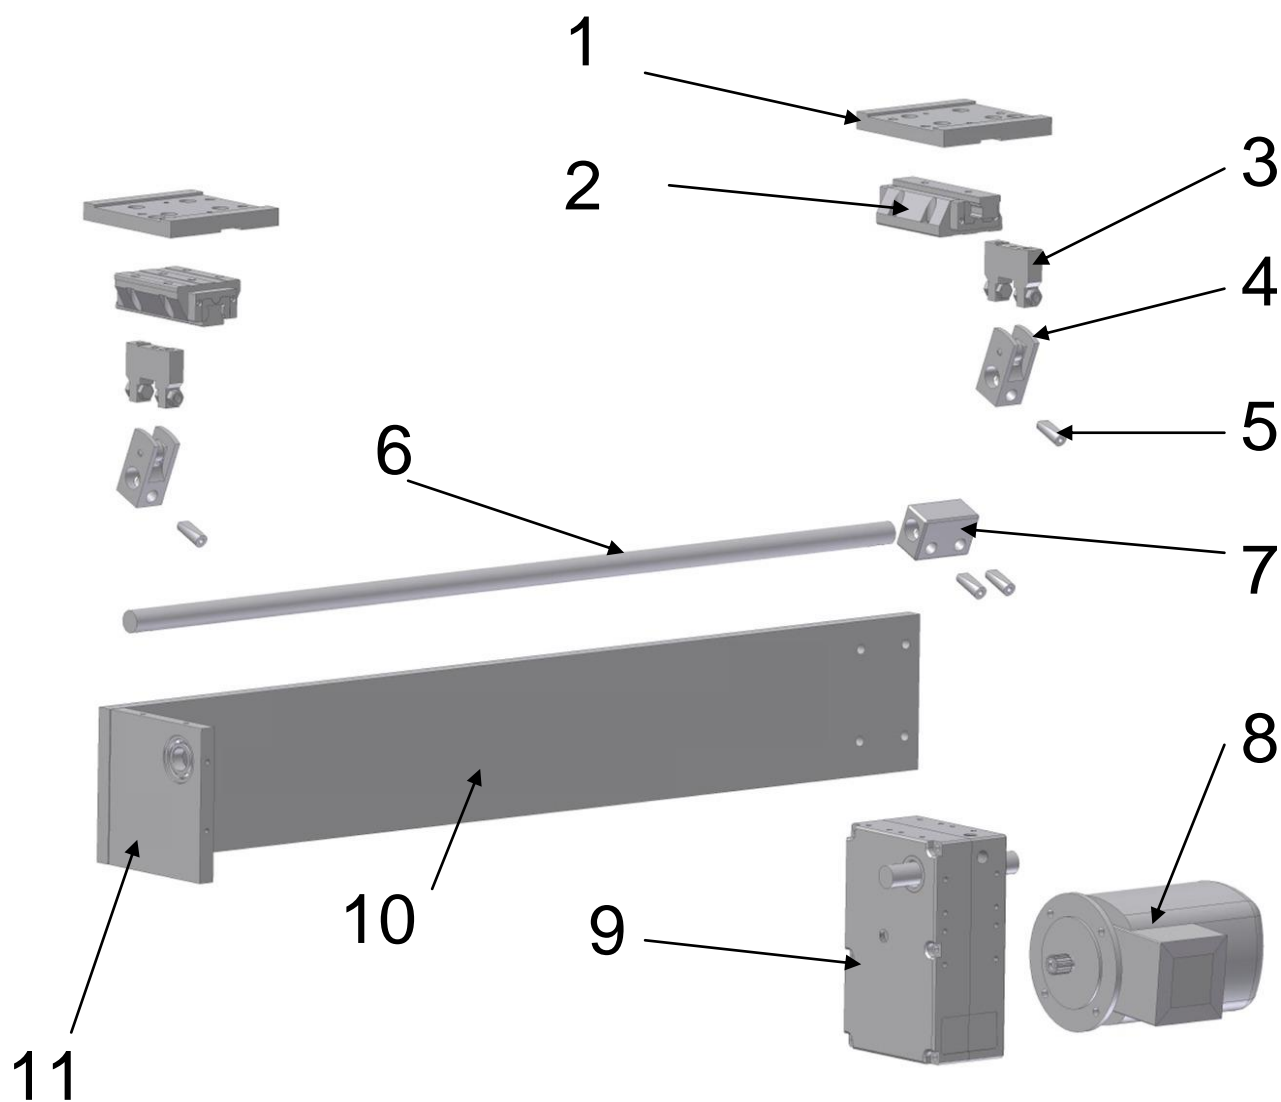

Reservdelsslita Meab Mover 2299.121-122 – 2299.221-222

	Art. nr	Art. name
1	2299.8081	Fästplatta (Höger & Vänster)
2	2299.8071	Linjärstyrning (typ THK, Schneberger).
3	2299.8052	Medbringarbygel
4	2299.8054	Medbringararm
5	2299.8056	Låskil
6	2299.8059	Axel (900,1200,1500)
7	2299.8058	Axellåsning
8	2299.8029	Motor 3-Fas 400v VEM K21R 56G4 B5 Viton Tätning
9	2299.8025	Drivenhet typ 2299
10	2299.8082	Monteringsplatta (900,1200,1500)
11	2299.8083-1/2	Lagerhållare (-1 dragande eller -2 skjutande)