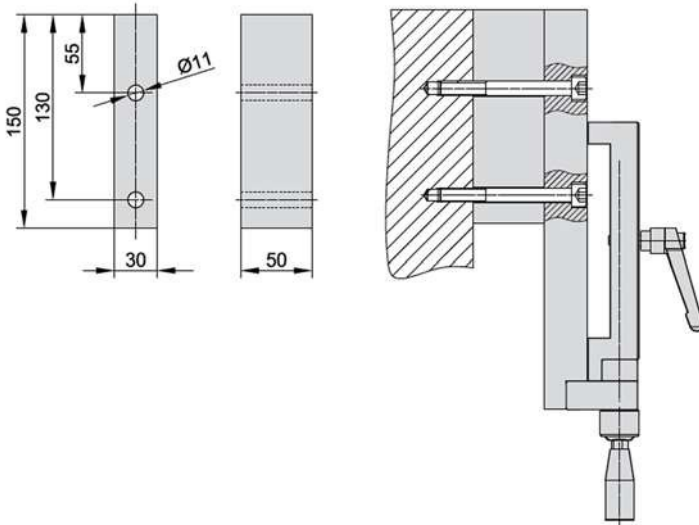

- 2299.510 Monterings fäste höj och sänk
- 2299.520 Monterings fäste fast
- 2299.511 Distans till fäste 2299.510

2299.510

2299.520

2299.510
Höj och sänkbart
Fäste + - 50mm
Monteras med 2xm10
Levereras i par

2299.520
Distans till 2299.510
Levereras i par

2299.511

2299.511
Monterings fäste (fast)
monteras med 2xm8
Levereras i par

Monterings skruvar ingår ej.

2299.540 Snabb fäste till ränna
 2299.530 Universal fäste

2299.540

2299.541

Snabbfäste för ränna
 2299.540 20mm kant
 2299.451 50 mm kant

2299.530

Universal fäste för montering i godtyckligt läge för 2299.001 och 2299.002

Fästsruvar ingår ej.