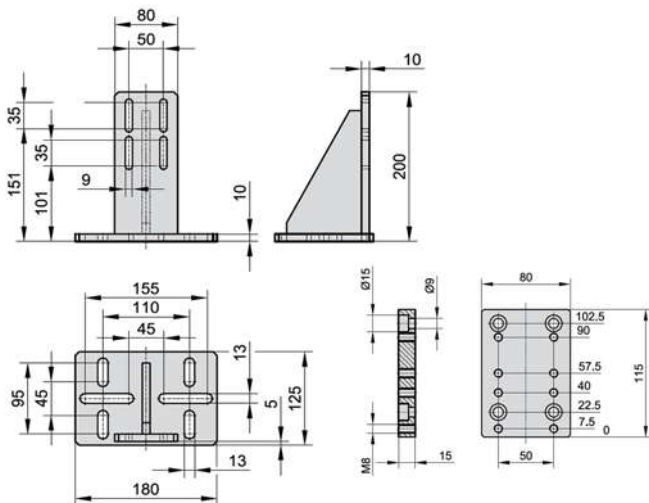

Snabbfäste för ränna
2299.540 20mm kant
2299.451 50 mm kant

2299.530

Universal fäste för montering i godtyckligt läge för 2299.001 och 2299.002

Fästsruvar ingår ej.