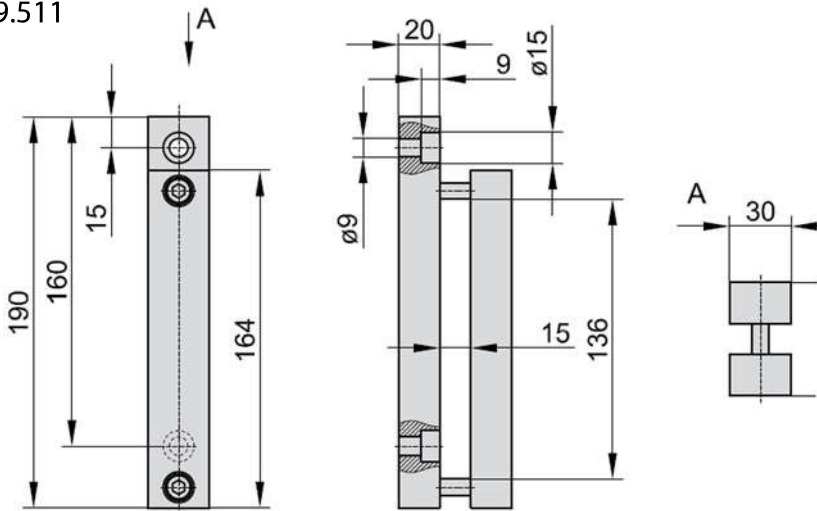

- 2299.510 Monterings fäste höj och sänk
- 2299.520 Monterings fäste fast
- 2299.511 Distans till fäste 2299.510

2299.510

2299.520

2299.510
Höj och sänkbart
Fäste + - 50mm
Monteras med 2xm10
Levereras i par

2299.520
Distans till 2299.510
Levereras i par

2299.511

2299.511
Monterings fäste (fast)
monteras med 2xm8
Levereras i par

Monterings skruvar ingår ej.

2299.540 Snabb fäste till ränna
 2299.530 Universal fäste

2299.540

2299.541

Snabbfäste för ränna
 2299.540 20mm kant
 2299.451 50 mm kant

2299.530

Universal fäste för montering i godtyckligt läge för 2299.001 och 2299.002

Fästsruvar ingår ej.