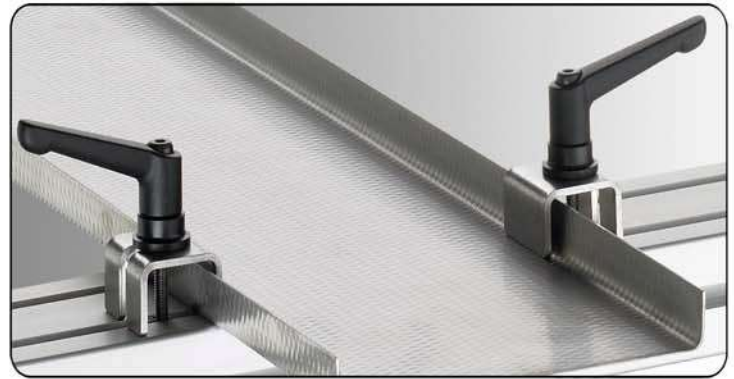

- 2299.510 Monterings fäste höj och sänk
- 2299.520 Monterings fäste fast
- 2299.511 Distans till fäste 2299.510

2299.510

2299.520

2299.510
Höj och sänkbart
Fäste + - 50mm
Monteras med 2xm10
Levereras i par

2299.520
Distans till 2299.510
Levereras i par

2299.511

2299.511
Monterings fäste (fast)
monteras med 2xm8
Levereras i par

Monterings skruvar ingår ej.

2299.540 Snabb fäste till ränna
 2299.530 Universal fäste

2299.540

2299.541

Snabbfäste för ränna
 2299.540 20mm kant
 2299.451 50 mm kant

2299.530

Universal fäste för montering i godtyckligt läge för 2299.001 och 2299.002

Fästsruvar ingår ej.