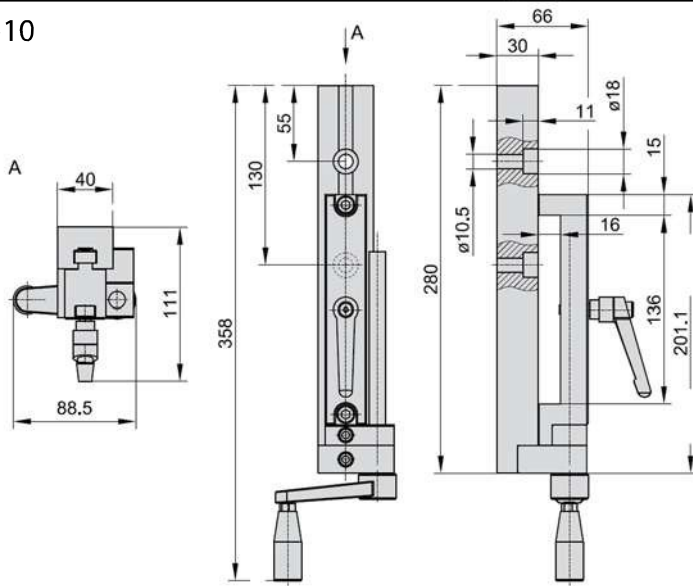

- 2299.510 Monterings fäste höj och sänk
- 2299.520 Monterings fäste fast
- 2299.511 Distans till fäste 2299.510

2299.510

2299.520

2299.510
Höj och sänkbart
Fäste + - 50mm
Monteras med 2xm10
Levereras i par

2299.520
Distans till 2299.510
Levereras i par

2299.511

2299.511
Monterings fäste (fast)
monteras med 2xm8
Levereras i par

Monterings skruvar ingår ej.

2299.540 Snabb fäste till ränna
 2299.530 Universal fäste

2299.540

2299.541

Snabbfäste för ränna
 2299.540 20mm kant
 2299.451 50 mm kant

2299.530

Universal fäste för montering i godtyckligt läge för 2299.001 och 2299.002

Fästsruvar ingår ej.