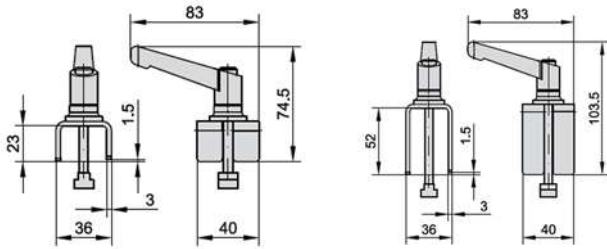

- 2299.510 Monterings fäste höj och sänk
- 2299.520 Monterings fäste fast
- 2299.511 Distans till fäste 2299.510

2299.510

2299.520

2299.510
Höj och sänkbart
Fäste + - 50mm
Monteras med 2xm10
Levereras i par

2299.520
Distans till 2299.510
Levereras i par

2299.511

2299.511
Monterings fäste (fast)
monteras med 2xm8
Levereras i par

Monterings skruvar ingår ej.

2299.540 Snabb fäste till ränna
 2299.530 Universal fäste

2299.540

2299.541

Snabbfäste för ränna
 2299.540 20mm kant
 2299.451 50 mm kant

2299.530

Universal fäste för montering i godtyckligt läge för 2299.001 och 2299.002

Fästsruvar ingår ej.