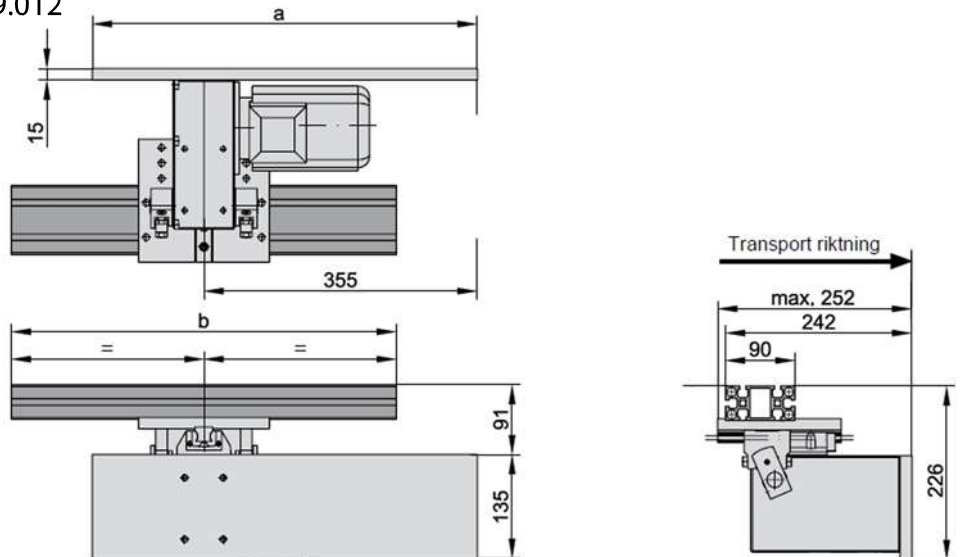

2299.001

Note :

2299.002

Note :

2299.011 Vertikal Matare med Alu-Profil och fästplatta
 2299.012 Horisontell Matare med Alu-Profil och fästplatta

2299.011

Note :

b	500	600	700	800	900	1000	1100	1200
a	500	●	●	●	●	●	●	●

Beställnings exempel

Transportör =2299
 Typ = 011
 b= 800 mm = 800
 a= 500 mm = 0500
 Order nr: = 2299.011.800.0500

2299.012

Profilsnitt

b	500	600	700	800	900	1000	1100	1200
a	500	●	●	●	●	●	●	●

Beställnings exempel

Transportör =2299
 Typ = 012
 b= 800 mm = 800
 a= 500 mm = 0500
 Order nr: = 2299.012.800.0500