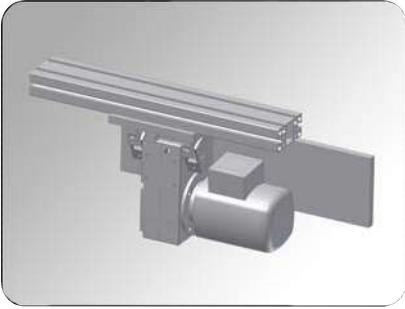

2299.001

Note :

2299.002

Note :

2299.011 Vertikal Matare med Alu-Profil och fästplatta
 2299.012 Horisontell Matare med Alu-Profil och fästplatta

2299.011

Note :

b	500	600	700	800	900	1000	1100	1200
a	500	●	●	●	●	●	●	●

Beställnings exempel

Transportör =2299
 Typ = 011
 b= 800 mm = 800
 a= 500 mm = 0500
 Order nr: = 2299.011.800.0500

2299.012

Profilsnitt

b	500	600	700	800	900	1000	1100	1200
a	500	●	●	●	●	●	●	●

Beställnings exempel

Transportör =2299
 Typ = 012
 b= 800 mm = 800
 a= 500 mm = 0500
 Order nr: = 2299.012.800.0500