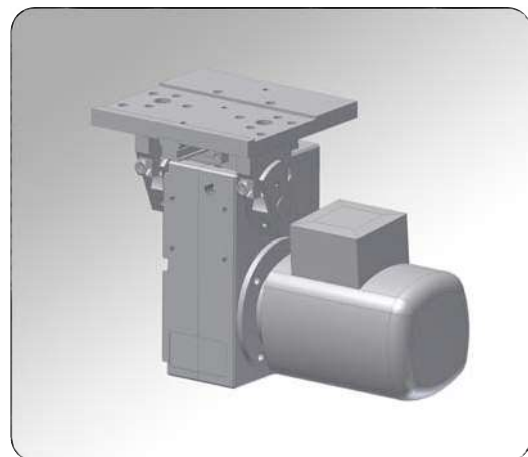

2299.001

Note :

2299.002

Note :

2299.011 Vertikal Matare med Alu-Profil och fästplatta
 2299.012 Horisontell Matare med Alu-Profil och fästplatta

2299.011

Note :

b	500	600	700	800	900	1000	1100	1200
a	500	●	●	●	●	●	●	●

Beställnings exempel

Transportör =2299
 Typ = 011
 b= 800 mm = 800
 a= 500 mm = 0500
 Order nr: = 2299.011.800.0500

2299.012

Profilsnitt

b	500	600	700	800	900	1000	1100	1200
a	500	●	●	●	●	●	●	●

Beställnings exempel

Transportör =2299
 Typ = 012
 b= 800 mm = 800
 a= 500 mm = 0500
 Order nr: = 2299.012.800.0500