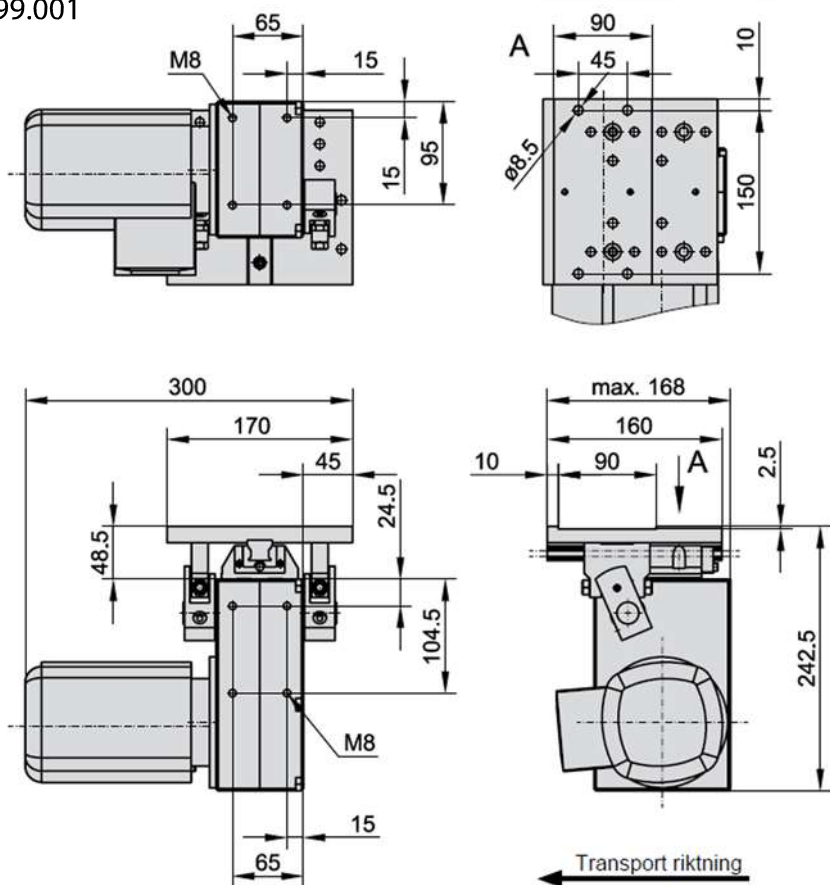

2299.001

Note :

2299.002

Note :

2299.011 Vertikal Matare med Alu-Profil och fästplatta
 2299.012 Horisontell Matare med Alu-Profil och fästplatta

2299.011

Note :

b	500	600	700	800	900	1000	1100	1200
a	500	●	●	●	●	●	●	●

Beställnings exempel

Transportör =2299
 Typ = 011
 b= 800 mm = 800
 a= 500 mm = 0500
 Order nr: = 2299.011.800.0500

2299.012

Profilsnitt

b	500	600	700	800	900	1000	1100	1200
a	500	●	●	●	●	●	●	●

Beställnings exempel

Transportör =2299
 Typ = 012
 b= 800 mm = 800
 a= 500 mm = 0500
 Order nr: = 2299.012.800.0500