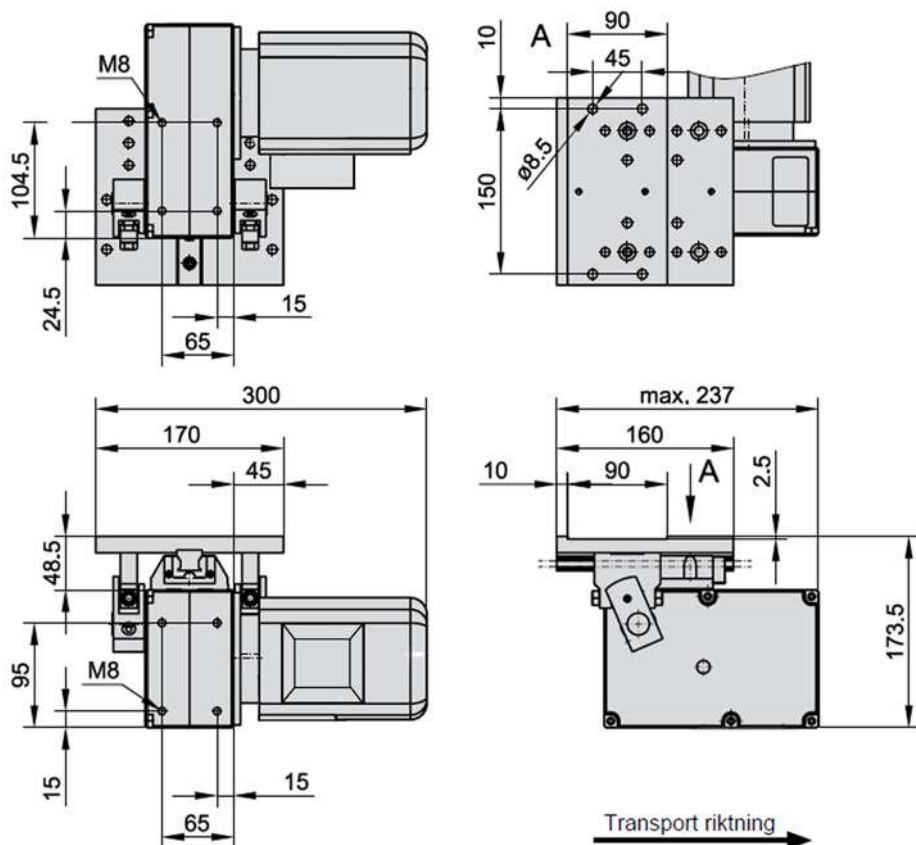

2299.001

Note :

2299.002

Note :

2299.011 Vertikal Matare med Alu-Profil och fästplatta
 2299.012 Horisontell Matare med Alu-Profil och fästplatta

2299.011

Note :

b	500	600	700	800	900	1000	1100	1200
a	500	●	●	●	●	●	●	●

Beställnings exempel

Transportör =2299
 Typ = 011
 b= 800 mm = 800
 a= 500 mm = 0500
 Order nr: = 2299.011.800.0500

2299.012

Profilsnitt

b	500	600	700	800	900	1000	1100	1200
a	500	●	●	●	●	●	●	●

Beställnings exempel

Transportör =2299
 Typ = 012
 b= 800 mm = 800
 a= 500 mm = 0500
 Order nr: = 2299.012.800.0500