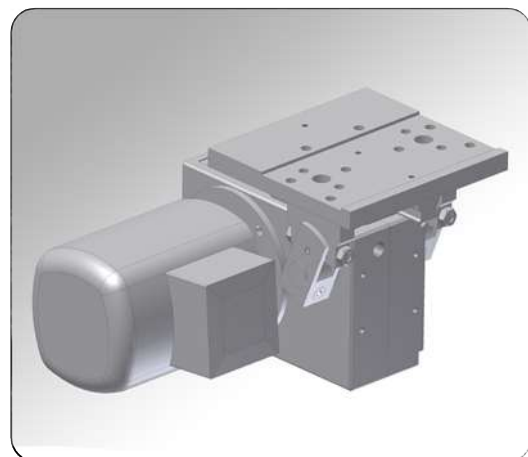

2299.001

Note :

2299.002

Note :

2299.011 Vertikal Matare med Alu-Profil och fästplatta
 2299.012 Horisontell Matare med Alu-Profil och fästplatta

2299.011

Note :

b	500	600	700	800	900	1000	1100	1200
a	500	●	●	●	●	●	●	●

Beställnings exempel

Transportör =2299
 Typ = 011
 b= 800 mm = 800
 a= 500 mm = 0500
 Order nr: = 2299.011.800.0500

2299.012

Profilsnitt

b	500	600	700	800	900	1000	1100	1200
a	500	●	●	●	●	●	●	●

Beställnings exempel

Transportör =2299
 Typ = 012
 b= 800 mm = 800
 a= 500 mm = 0500
 Order nr: = 2299.012.800.0500