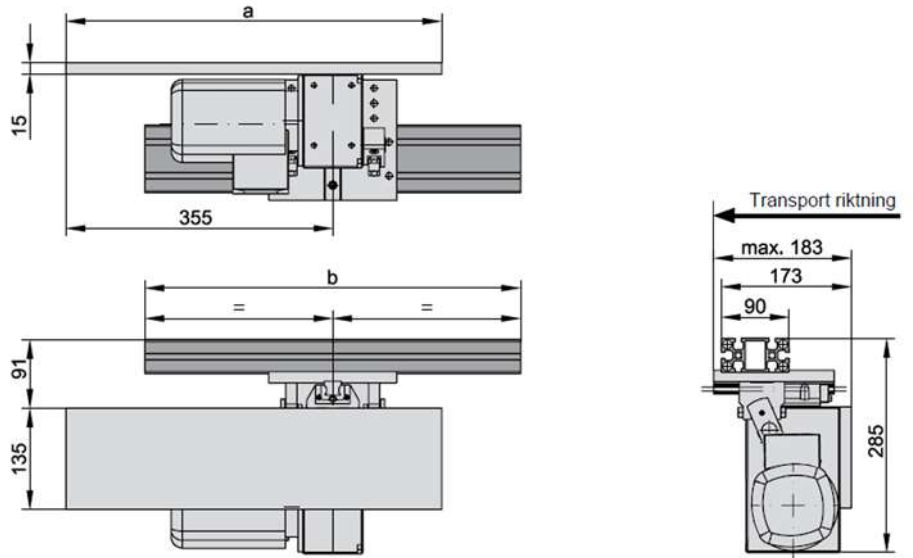

2299.001

Note :

2299.002

Note :

2299.011 Vertikal Matare med Alu-Profil och fästplatta
 2299.012 Horisontell Matare med Alu-Profil och fästplatta

2299.011

Note :

b	500	600	700	800	900	1000	1100	1200
a	500	●	●	●	●	●	●	●

Beställnings exempel

Transportör =2299
 Typ = 011
 b= 800 mm = 800
 a= 500 mm = 0500
 Order nr: = 2299.011.800.0500

2299.012

Profilsnitt

b	500	600	700	800	900	1000	1100	1200
a	500	●	●	●	●	●	●	●

Beställnings exempel

Transportör =2299
 Typ = 012
 b= 800 mm = 800
 a= 500 mm = 0500
 Order nr: = 2299.012.800.0500