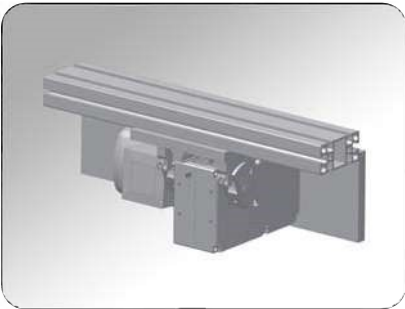

2299.001

Note :

2299.002

Note :

2299.011 Vertikal Matare med Alu-Profil och fästplatta
 2299.012 Horisontell Matare med Alu-Profil och fästplatta

2299.011

Note :

b	500	600	700	800	900	1000	1100	1200
a	500	●	●	●	●	●	●	●

Beställnings exempel

Transportör =2299
 Typ = 011
 b= 800 mm = 800
 a= 500 mm = 0500
 Order nr: = 2299.011.800.0500

2299.012

Profilsnitt

b	500	600	700	800	900	1000	1100	1200
a	500	●	●	●	●	●	●	●

Beställnings exempel

Transportör =2299
 Typ = 012
 b= 800 mm = 800
 a= 500 mm = 0500
 Order nr: = 2299.012.800.0500