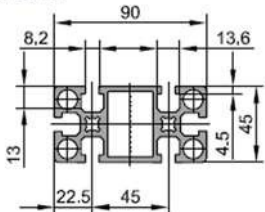

2299.001

Note :

2299.002

Note :

2299.011 Vertikal Matare med Alu-Profil och fästplatta
 2299.012 Horisontell Matare med Alu-Profil och fästplatta

2299.011

Note :

b	500	600	700	800	900	1000	1100	1200
a	500	●	●	●	●	●	●	●

Beställnings exempel

Transportör =2299
 Typ = 011
 b= 800 mm = 800
 a= 500 mm = 0500
 Order nr: = 2299.011.800.0500

2299.012

Profilsnitt

b	500	600	700	800	900	1000	1100	1200
a	500	●	●	●	●	●	●	●

Beställnings exempel

Transportör =2299
 Typ = 012
 b= 800 mm = 800
 a= 500 mm = 0500
 Order nr: = 2299.012.800.0500