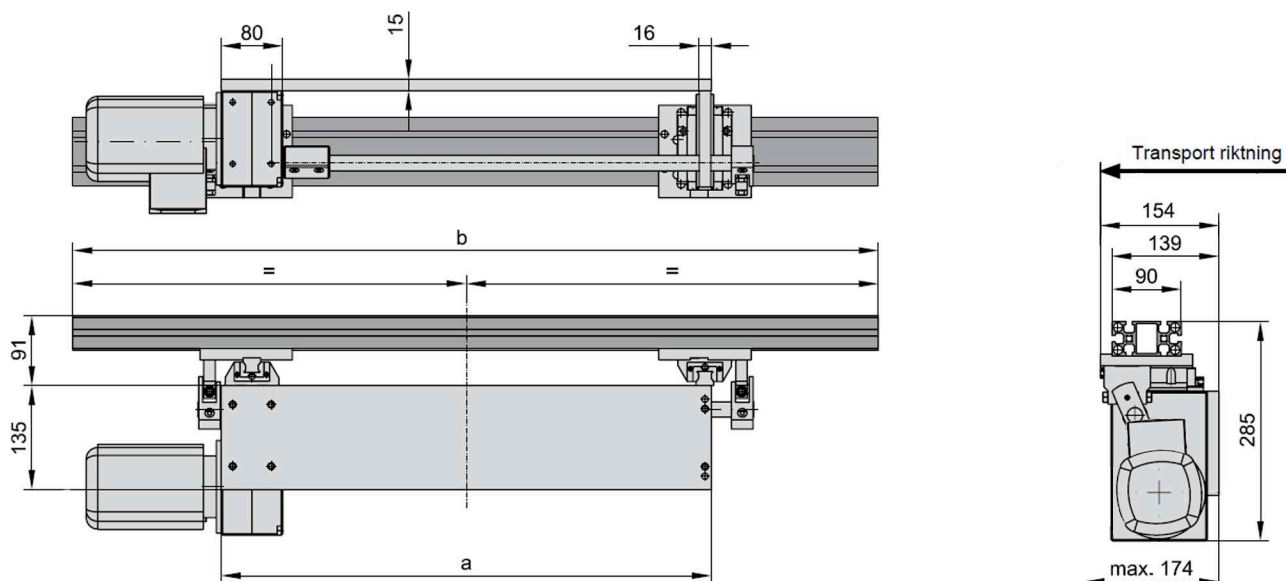

- 2299.121 Vertikal Matare med en parallelaxel och två styrningar och fästplatta
  2299.122 Horisontell Matare med en parallelaxel och två styrningar och fästplatta

2299.121