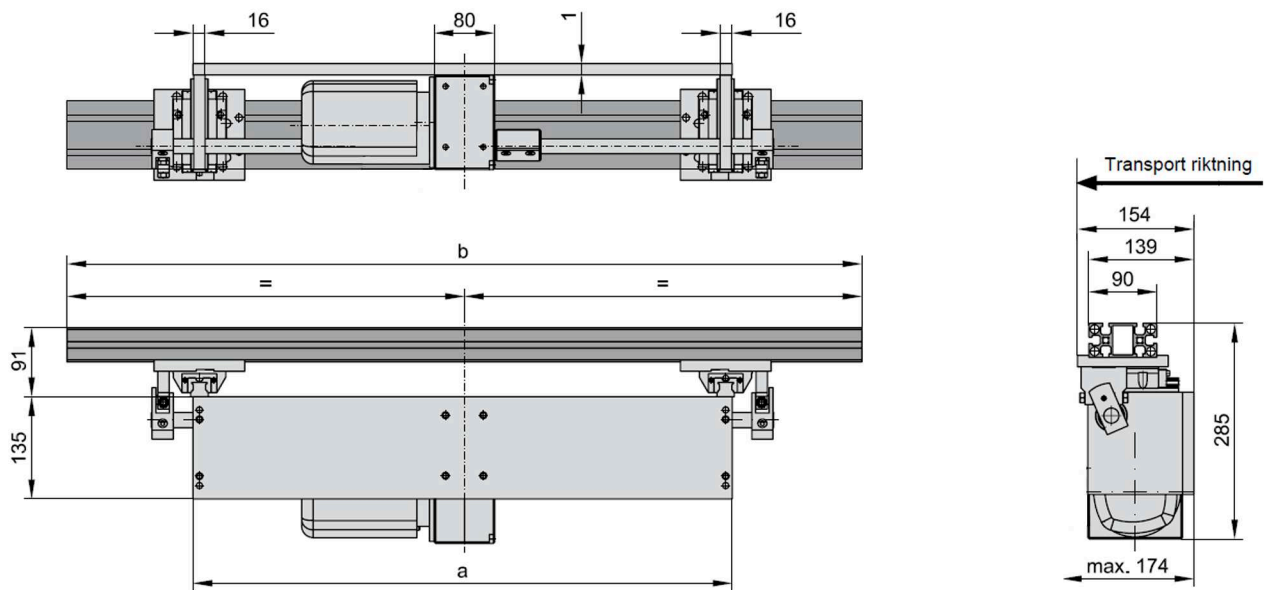

- 2299.221 Vertikal Matare med två parallellaxlar och två styrningar och fästplatta
  2299.222 Horisontell Matare med två parallellaxlar och två styrningar och fästplatta

2299.221