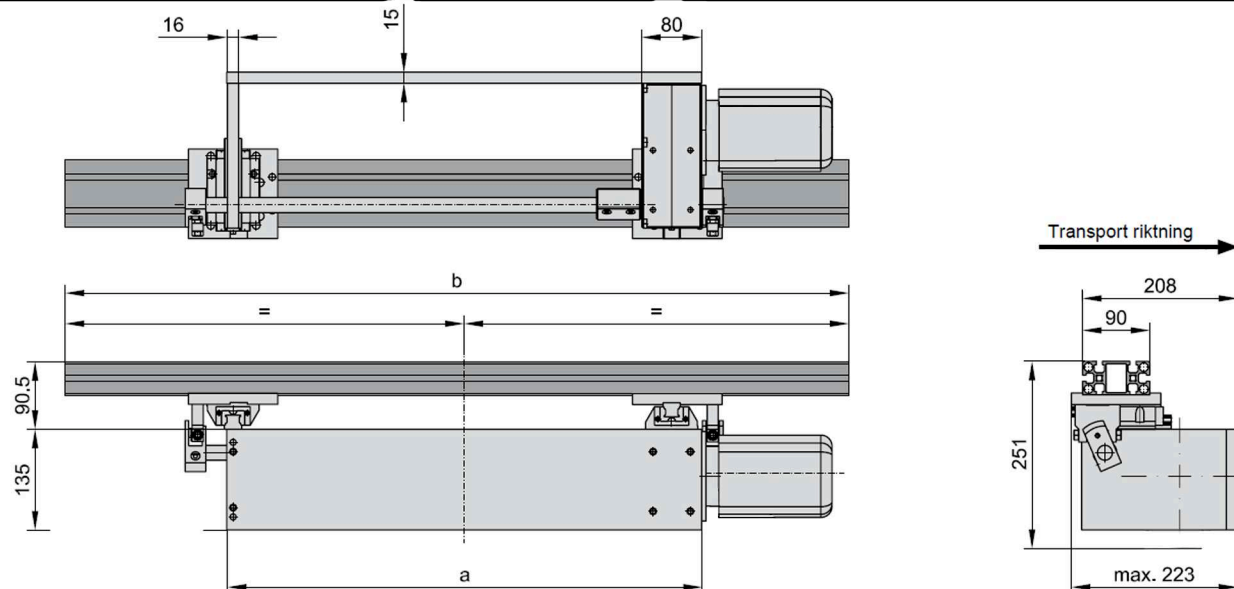

Beställnings exempel

Transportör =2299

Typ = 121.

b=1400mm = 1400.

a=900mm = 900

Order nr: = 2299.121.1400.900

2299.122

b	1300 1400 1500 1600 1700 1800 1900 2000 2100 2200 2300 2400 2500 2600 2700 2800 2900 3000
a	
900	● ● ● ● ●
1200	● ● ● ● ● ●
1500	● ● ● ● ● ●

Beställnings exempel

Transportör =2299

Typ = 122.

b=1400mm = 1400.

a=900mm = 900

Order nr: = 2299.122.1400.900

- 2299.221 Vertikal Matare med två parallellaxlar och två styrningar och fästplatta
 2299.222 Horisontell Matare med två parallellaxlar och två styrningar och fästplatta

Beställnings exempel

Transportör =2299.
 Typ = 221.
 b=3400mm = 3400.
 a=1720mm = 1720
 Order nr: = 2299.221.3400.1720

2299.222

b	3100	3200	3300	3400	3500	3600	3700	3800	3900	4000	4100	4200	4300	4400	4500	4600	4700	4800	4900	5000	
a	1720	●	●	●	●	●	●	●	●	●	●	●	●	●	●	●	●	●	●	●	●
	2320						●	●	●	●	●	●	●	●	●	●	●	●	●	●	●
	2920														●	●	●	●	●	●	●

Beställnings exempel

Transportör =2299.
 Typ = 222.
 b=3400mm = 3400.
 a=1720mm = 1720
 Order nr: = 2299.222.3400.1720